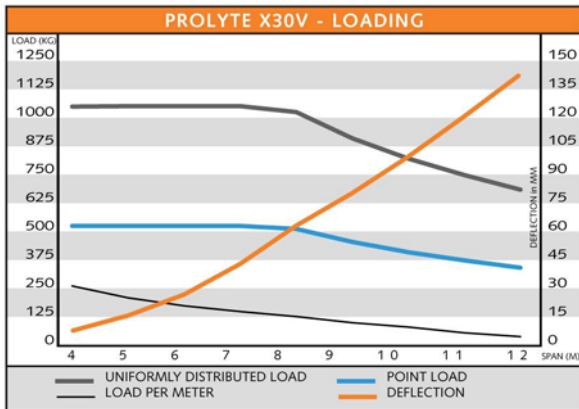

Mark approval certificate No. 546/96
Test report No. 545/96

PROLYTE X30V - ALLOWABLE LOADING																		
		UNIFORMLY DISTRIBUTED LOAD					MAXIMUM ALLOWABLE POINT LOADS											
		↓ ↓ ↓ ↓ ↓ ↓ ↓ ↓ ↓ ↓ ↓ ↓ ↓ ↓ ↓ ↓					↓		↓ ↓ ↓		↓ ↓ ↓ ↓		↓ ↓ ↓ ↓ ↓					
		▲					▲		▲		▲		▲		▲			
		DEFLECTION																
m	ft	total	kg/m	lbs/ft	mm	inch	kg	lbs	kg	lbs	kg	lbs	kg	lbs	kg	lbs	weight	
4	13,1	1048,0	262,0	176,3	8,0	0,3	525,0	1158,9	393,8	869,2	262,5	579,5	218,4	482,1	20,4			
5	16,4	1050,0	210,0	141,3	16,0	0,6	525,0	1158,9	393,8	869,2	262,5	579,5	218,4	482,1	25,5			
6	19,7	1050,0	175,0	117,7	27,0	1,1	525,0	1158,9	393,8	869,2	262,5	579,5	218,4	482,1	30,6			
7	23,0	1050,0	150,0	100,9	43,0	1,7	525,0	1158,9	393,8	869,2	262,5	579,5	218,4	482,1	35,7			
8	26,2	1024,0	128,0	86,1	63,0	2,5	512,0	1130,2	384,0	847,7	256,0	565,1	213,0	470,2	40,8			
9	29,5	909,0	101,0	68,0	80,0	3,1	455,0	1004,4	341,3	753,3	227,5	502,2	189,3	417,8	45,9			
10	32,8	820,0	82,0	55,2	99,0	3,9	410,0	905,1	307,5	678,8	205,0	452,5	170,6	376,5	51,0			
11	36,1	748,0	56,7	45,8	120,0	4,7	374,0	825,6	280,5	619,2	187,0	412,8	155,6	343,5	56,1			
12	39,4	684,0	40,1	38,4	142,0	5,6	342,0	755,0	256,5	566,2	171,0	377,5	142,3	314,1	61,2			

1 inch = 25,4 mm | 1m = 3,28 ft | 1 lbs = 0,453 kg | 1 daN = 10 N = 1 kg

Truss is 12 long and hangs from three motors.

Hangpunten aan uiteinden dus afstand tussen de buitenste motoren is 11.89m.

Daartussen exact in het midden hangt de derde motor.

Maximale belasting motortakels 500kg.

LOADING FIGURES ARE BASED ON THE GERMAN DIN STANDARDS. TO COMPLY WITH THE BS AND ANSI STANDARDS THE LOADING DATA HAS TO BE MULTPLIED WITH 0.85